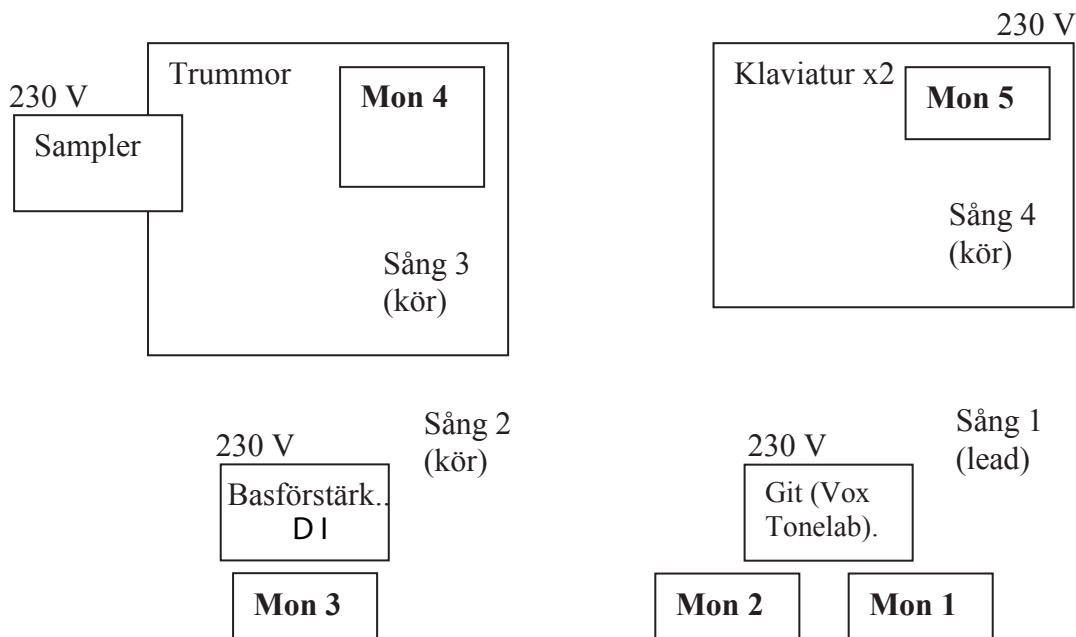

Stageplot

Kanallista

1	Bastrumma	Shure Beta 91 eller AKG D112
2	Virvel	Sennheiser e604 eller Shure SM57
3	Hihat	Shure SM57 eller liknande
4	Puka 1	Sennheiser e604 eller Shure SM57
5	Puka 2	Sennheiser e604 eller Shure SM57
6	OH	Lämplig överhängsmik
7	OH	Lämplig överhängsmik
8	Samplers	Linebox
9	Bas	Linebox
10	Gitarr	Linebox
11	Klaviatur 1	Linebox
12	Klaviatur 2	Linebox
13	Sång 1	Trådlös Shure eller Sennheiser
14	Sång 2	Shure SM58 eller liknande
15	Sång 3	Shure SM58 eller liknande
16	Sång 4	Shure SM58 eller liknande